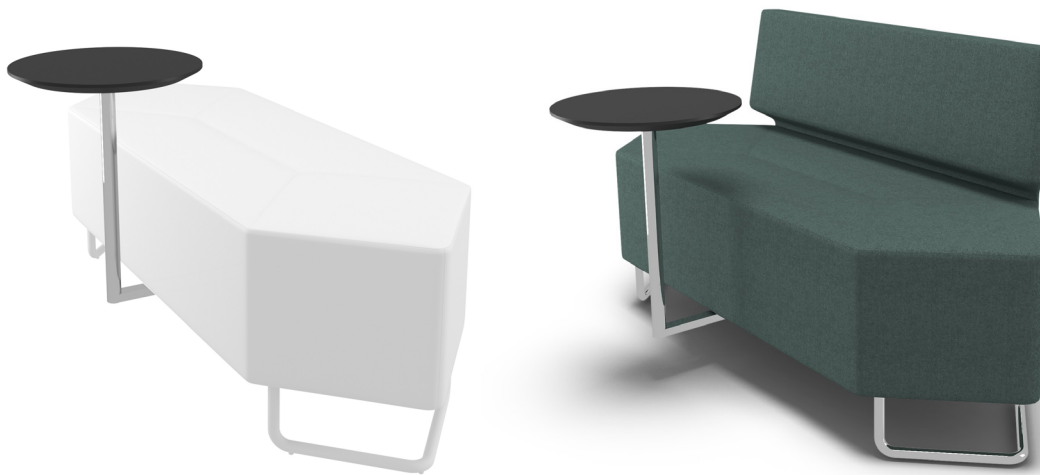

tillsammans skapar vi

meeting | dining | relaxing | caring

flex.

Design: Inoff

Beskrivning

Flex är ett flexibelt bord anpassat för våra modulära soffserier Play, Support och Flipper. Bordets stativ är i metall, som kan lackas eller kromas, monteras fast enkelt i mitten av soffans trästomme. Bordsskivorna finns i olika utföranden, och det kan också väljas annat utförande på skiva från vårt sortiment.

Teknisk information/mått i cm

Runt bord	Diam:	40 cm
	Höjd :	70 cm

Materialutförande skiva/stativ

Svart eklaminat / krom
Vit laminat / krom

Svart eklaminat / lack
Vit laminat / lack
(Lack ovan: svart, vit, silver)