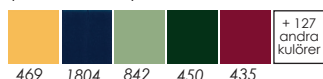

Läs mer om knuff [här](#).

Materialutförande	Art.nr	Pris	KT/T1	T2	T3	T4	T5
Svartbetsad bok/krom	53237	2525	-	-	-	-	-
Vitbetsad bok/krom	53238	2525	-	-	-	-	-
Kundbets bok/krom	53461	2775	-	-	-	-	-

Svartbetsad bok/lack	53908	2660	-	-	-	-	-
Vitbetsad bok/lack	53909	2660	-	-	-	-	-
Kundbets bok/lack	53910	2930	-	-	-	-	-
<i>(Lack ovan: vit, svart, silver)</i>							
Lack, stativ - Valfri färg (RAL)	54292	Startkostnad 1950 kr per RAL-kulör. Därefter 75 kr per stol.					

Klädd sits, se åtgång ovan	Pris	KT/T1	T2	T3	T4	T5	
Svartbetsad bok/krom	53239	-	2695	2750	2795	2835	2880
Vitbetsad bok/krom	53240	-	2695	2750	2795	2835	2880
Kundbets bok/krom	53462	-	2960	3015	3065	3105	3150

Svartbetsad bok/lack	53911	-	2880	2940	2985	3025	3070
Vitbetsad bok/lack	53912	-	2880	2940	2985	3025	3070
Kundbets bok/lack	53913	-	3170	3225	3275	3315	3360
<i>(Lack ovan: vit, svart, silver)</i>							
Lack, stativ - Valfri färg (RAL)	54292	Startkostnad 1950 kr per RAL-kulör. Därefter 75 kr per stol.					

Hel klädsel, se åtgång ovan	Pris	KT/T1	T2	T3	T4	T5	
Helklädd/krom	52397	-	2590	2735	2855	2955	3075
Helklädd/lack	53914	-	2725	2870	2990	3095	3210
<i>(Lack ovan: vit, svart, silver)</i>							
Lack, stativ - Valfri färg (RAL)	54292	Startkostnad 1950 kr per RAL-kulör. Därefter 75 kr per stol.					

Tillval	Pris	KT/T1	T2	T3	T4	T5
Filtassar, per stol <i>(bipackas)</i>	54202	35	-	-	-	-
Laminat <i>(Villkor minimiantal 30 st)</i>	54752	375	-	-	-	-
<i>(se urval nedan)</i>