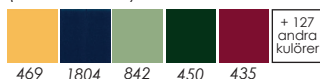

MÖBELFAKTA

Materialutförande	Art.nr	Pris	KT/T1	T2	T3	T4	T5
Bok svartbets/krom	53229	1860	-	-	-	-	-
Bok vitbets/krom	53230	1860	-	-	-	-	-
Bok kundbets/krom	53457	2045	-	-	-	-	-
Bok svartbets/lack	53826	1975	-	-	-	-	-
Bok vitbets/lack	53827	1975	-	-	-	-	-
Bok kundbets/lack	53828	2170	-	-	-	-	-
<i>(Lack ovan: vit, svart, silver)</i>							
Lack, stativ - Valfri färg (RAL)	53847	Startkostnad 1950 kr per RAL-kulör. Därefter 75 kr per stol.					

Klädd sits, se åtgång ovan	Pris	KT/T1	T2	T3	T4	T5	
Bok svartbets/krom	53231	-	2070	2125	2175	2210	2260
Bok vitbets/krom	53232	-	2070	2125	2175	2210	2260
Bok kundbets/krom	53458	-	2275	2330	2380	2415	2465
Bok svartbets/lack	53829	-	2185	2240	2290	2325	2375
Bok vitbets/lack	53830	-	2185	2240	2290	2325	2375
Bok kundbets/lack	53831	-	2405	2460	2510	2545	2595
<i>(Lack ovan: vit, svart, silver)</i>							
Lack, stativ - Valfri färg (RAL)	53847	Startkostnad 1950 kr per RAL-kulör. Därefter 75 kr per stol.					

Hel klädd, se åtgång ovan	Pris	KT/T1	T2	T3	T4	T5	
Helklädd/krom	51758	-	1920	2055	2165	2260	2370
Helklädd/lack	53832	-	2035	2170	2280	2375	2485
<i>(Lack ovan: vit, svart, silver)</i>							
Lack, stativ - Valfri färg (RAL)	53847	Startkostnad 1950 kr per RAL-kulör. Därefter 75 kr per stol.					

Tillval	Pris	KT/T1	T2	T3	T4	T5
Kopplingsbeslag <i>(fast, bipackas)</i>	53959	285	-	-	-	-
Filtassar, per stol <i>(monterade)</i>	54202	35	-	-	-	-
Laminat <i>(Villkor minimiantal 30 st)</i>	54751	375	-	-	-	-
<i>(se urval nedan)</i>