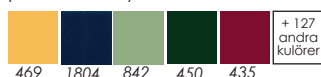

MÖBELFAKTA

Materialutförande	Art.nr	Pris	KT/T1	T2	T3	T4	T5
Bok svartbets/krom	54238	2445	-	-	-	-	-
Bok vitbets/krom	54239	2445	-	-	-	-	-
Bok kundbets/krom	54240	2690	-	-	-	-	-
Bok svartbets/lack	54241	2570	-	-	-	-	-
Bok vitbets/lack	54242	2570	-	-	-	-	-
Bok kundbets/lack	54243	2825	-	-	-	-	-
Lack ovan: vit, svart, silver							
Lack, stativ - Valfri färg (RAL)	53847	Startkostnad 1950 kr per RAL-kulör. Därefter 75 kr per stol.					

Klädd sits, se åtgång ovan	Pris	KT/T1	T2	T3	T4	T5	
Bok svartbets/krom	54244	-	2670	2725	2770	2810	2855
Bok vitbets/krom	54245	-	2670	2725	2770	2810	2855
Bok kundbets/krom	54246	-	2930	2990	3035	3075	3120
Bok svartbets/lack	54247	-	2795	2850	2895	2935	2980
Bok vitbets/lack	54248	-	2795	2850	2895	2935	2980
Bok kundbets/lack	54249	-	3070	3125	3175	3215	3260
Lack ovan: vit, svart, silver							
Lack, stativ - Valfri färg (RAL)	53847	Startkostnad 1950 kr per RAL-kulör. Därefter 75 kr per stol.					

Hel klädsel, se åtgång ovan	Pris	KT/T1	T2	T3	T4	T5	
Helklädd/krom	54250	-	2510	2645	2755	2850	2960
Helklädd/lack	54251	-	2630	2765	2880	2975	3080
Lack ovan: vit, svart, silver							
Lack, stativ - Valfri färg (RAL)	53847	Startkostnad 1950 kr per RAL-kulör. Därefter 75 kr per stol.					

Tillval	Pris	KT/T1	T2	T3	T4	T5
Kopplingsbeslag (fast, bipackas)	53959	285	-	-	-	-
Filtassar, per stol (monterade)	54200	35	-	-	-	-
Laminat (Villkor minimiantal 30 st)	54751	375	-	-	-	-
(se urval nedan)