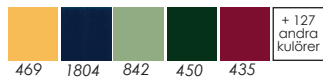

knuff.

Design: Tom Stepp

Knuff är en stapelbar karmstol med sittskäl i formpressat trä med framåtpekande armstöd och underrede i krom eller lack. Sittskalet kan erhållas i svart-, vit- eller kundbetsad bok, med klädd sits eller helklädd. Knuff kan levereras med kopplingsbeslag. Stapelskydd är standard.

Läs mer om knuff [här](#).

Bredd: 53,5 cm
Djup: 50 cm
Sitt höjd: 45 cm
Sitt djup: 37 cm
Total höjd: 81 cm

Volym 4 stolar: 0,33 m³
Vikt 4 stolar: 28 kg

Tygåtgång 2 sitsar: 0,5 lpm
Läderåtgång sits: 0,4 m²

Tygåtgång helklädd: 0,6 lpm
Läderåtgång helklädd: 1,3 m²

MÖBELFAKTA

Materialutförande	Art.nr	Pris	KT/T1	T2	T3	T4	T5
Bok svartbets/krom	53841	2390	-	-	-	-	-
Bok vitbets/krom	53842	2390	-	-	-	-	-
Bok kundbets/krom	53843	2630	-	-	-	-	-
Bok svartbets/lack	53844	2520	-	-	-	-	-
Bok vitbets/lack	54440	2520	-	-	-	-	-
Bok kundbets/lack	53846	2770	-	-	-	-	-
(Lack ovan: vit, svart, silver)							
Lack, stativ - Valfri färg (RAL)	53847	Startkostnad 1950 kr per RAL-kulör. Därefter 75 kr per stol.					

Klädd sits, se åtgång ovan	Pris	KT/T1	T2	T3	T4	T5	
Bok svartbets/krom	54252	-	2605	2660	2710	2750	2795
Bok vitbets/krom	54253	-	2605	2660	2710	2750	2795
Bok kundbets/krom	54254	-	2865	2920	2970	3010	3055
Bok svartbets/lack	54255	-	2735	2790	2835	2875	2920
Bok vitbets/lack	54256	-	2735	2790	2835	2875	2920
Bok kundbets/lack	54257	-	3010	3065	3110	3150	3195
(Lack ovan: vit, svart, silver)							
Lack, stativ - Valfri färg (RAL)	53847	Startkostnad 1950 kr per RAL-kulör. Därefter 75 kr per stol.					

Helklädd, se åtgång ovan	Pris	KT/T1	T2	T3	T4	T5	
Helklädd/krom	53688	-	2455	2590	2700	2795	2905
Helklädd/lack	53854	-	2580	2715	2825	2920	3030
(Lack ovan: vit, svart, silver)							
Lack, stativ - Valfri färg (RAL)	53847	Startkostnad 1950 kr per RAL-kulör. Därefter 75 kr per stol.