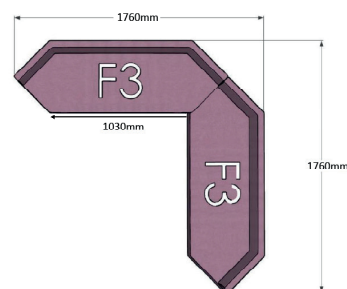

18 800:- brutto

inoff.