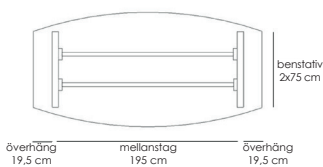

Design: Tom Stepp

Line är ett konferensbord med benbockar i kromat eller lackat utförande. Valmöjligheterna är många. Underredet kan kombineras ihop till olika längder. Till det används vit högtryckslaminatskiva eller björk högtryckslaminat som finns i flera olika mått och former för att på så vis passa Er miljö. Line kan helt enkelt byggas efter behov. Samtliga benstativ är försedda med ställfötter. Bordets totalhöjd är 72 cm.

Läs mer om line [här](#).