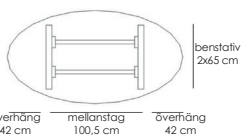

Design: Tom Stepp

Line är ett konferensbord med benbockar i kromat eller lackat utförande. Valmöjligheterna är många. Underredet kan kombineras ihop till olika längder. Till det används vit högtryckslaminatskiva eller björk högtryckslaminat som finns i flera olika mått och former för att på så vis passa Er miljö. Line kan helt enkelt byggas efter behov. Samtliga benstativ är försedda med ställfötter. Bordets totalhöjd är 72 cm.

Läs mer om line [här](#).