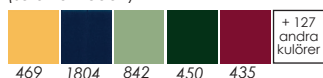

MÖBELFAKTA

Materialutförande	Art.nr	Pris	KT/T1	T2	T3	T4	T5
Bok svartbets/krom	54224	2370	-	-	-	-	-
Bok vitbets/krom	54225	2370	-	-	-	-	-
Bok kundbets/krom	54226	2605	-	-	-	-	-
Bok svartbets/lack	54227	2610	-	-	-	-	-
Bok vitbets/lack	54228	2610	-	-	-	-	-
Bok kundbets/lack	54229	2875	-	-	-	-	-
(Lack ovan: vit, svart, silver)							
Lack, stativ - Valfri färg (RAL)	53847	Startkostnad 1950 kr per RAL-kulör. Därefter 75 kr per stol.					

Klädd sits, se åtgång ovan	Pris	KT/T1	T2	T3	T4	T5	
Bok svartbets/krom	54230	-	2595	2650	2695	2735	2780
Bok vitbets/krom	54231	-	2595	2650	2695	2735	2780
Bok kundbets/krom	54232	-	2850	2910	2955	2995	3040
Bok svartbets/lack	54233	-	2610	2665	2715	2755	2800
Bok vitbets/lack	54234	-	2610	2665	2715	2755	2800
Bok kundbets/lack	54235	-	2875	2930	2975	3015	3060
(Lack ovan: vit, svart, silver)							
Lack, stativ - Valfri färg (RAL)	53847	Startkostnad 1950 kr per RAL-kulör. Därefter 75 kr per stol.					

Hel klädsel, se åtgång ovan	Pris	KT/T1	T2	T3	T4	T5	
Helklädd/krom	54236	-	2435	2570	2680	2775	2885
Helklädd/lack	54237	-	2450	2585	2695	2790	2900
(Lack ovan: vit, svart, silver)							
Lack, stativ - Valfri färg (RAL)	53847	Startkostnad 1950 kr per RAL-kulör. Därefter 75 kr per stol.					

Tillval	Pris	KT/T1	T2	T3	T4	T5
Kopplingsbeslag (fast, bipackas)	53959	285	-	-	-	-
Filtassar, per stol (monterade)	54200	35	-	-	-	-
Laminat (Villkor minimiantal 30 st)	54751	375	-	-	-	-
(se urval nedan)