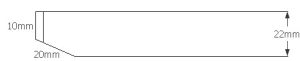

edge.

Högtryckslaminat fasad kant, tjocklek 22 mm mdf.
Vit laminat, svart abs-kantlist. Björklaminat, abs-kantlist i matchande kulör.

Mått (cm)	Vit	Björk	Information
			Se sida 48 för information om räkneexempel.
180x70	3295	4285	*Minimidebitering: Vit 1320 kr Björk 1560 kr Ej raka sidor: Tillägg på 325kr per bordsskiva, se info sida 48. Möjlighet till annan färg på kantlist, exempelvis vit, kan väljas. Vänligen kontakta oss för information.
120x70	2195	2855	
60x70	1320*	1560*	
Pris per m2 (se viktig information och räkneexempel på sida 42.)			
	2615/m²*	3400/m²*	
Tillval, ljuddämpande material under ytskikt.			
	595/m²	595/m²	

Vid en förfågan om antal överstigande tre bordsskivor i specialmått, vänligen kontakta oss.

zero.

Tåligt laminat med egenskaper som motverkar fläckar från exempelvis fett och fingeravtryck. Tjocklek 19 mm spånskiva, abs-kantlist i matchande kulör.