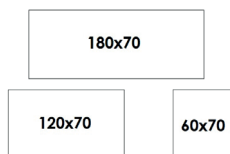

Vid en förfrågan om antal överstigande tre bordsskivor i specialmått, vänligen kontakta oss.

edge.

Högtryckslaminat fasad kant, tjocklek 22 mm mdf.  
Vit laminat, svart abs-kantlist. Björklaminat, abs-kantlist i matchande kulör.