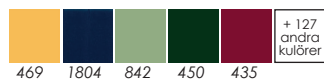

Bredd: 49,5 cm
Djup: 49 cm
Sitt höjd: 45 cm
Sitt djup: 38 cm
Totalhöjd: 82 cm

Volym 2 stol: 0,4 m³
Vikt 2 stol: 10 kg

Tygåtgång 2 sitsar: 0,5 lpm
Läderåtgång sits: 0,4 m²

Tygåtgång helklädd: 0,6 lpm
Läderåtgång helklädd: 1,3 m²

Materialutförande	Art.nr	Pris	KT/T1	T2	T3	T4	T5

Bok klarlack/klarlackat stativ	54512	2195	-	-	-	-	-
Bok kundbets/klarlackat stativ	54513	2450	-	-	-	-	-

Bok svartbets/svartbetsat stativ	54514	2195	-	-	-	-	-
Bok kundbets/svartbetsat stativ	54515	2450	-	-	-	-	-

Bets, stativ - Valfri färg (NCS)	54522	285	-	-	-	-	-

Klädd sits, se åtgång ovan	Pris	KT/T1	T2	T3	T4	T5

Bok klarlack/klarlackat stativ	54516	-	2420	2475	2525	2565	2610
Bok kundbets/klarlackat stativ	54517	-	2675	2730	2775	2815	2860

Bok svartbets/svartbetsat stativ	54518	-	2420	2475	2525	2565	2610
Bok kundbets/svartbetsat stativ	54519	-	2675	2730	2775	2815	2860

Bets, stativ - Valfri färg (NCS)	54522	285	-	-	-	-	-

Hel kläddesl, se åtgång ovan	Pris	KT/T1	T2	T3	T4	T5

Helklädd/klarlackat stativ	54520	-	2255	2390	2500	2595	2705
Helklädd/svartbetsat stativ	54521	-	2255	2390	2500	2595	2705

Bets, stativ - Valfri färg (NCS)	54522	285	-	-	-	-	-

Tillval	Pris	KT/T1	T2	T3	T4	T5

Kopplingsbeslag (<i>fast, bipackas</i>)	53959	315	-	-	-	-
Filtassar, per stol (<i>monterade</i>)	54200	35	-	-	-	-
Laminat (<i>Villkor minimiantal 30 st</i>)	54751	375	-	-	-	-

(se urval nedan)