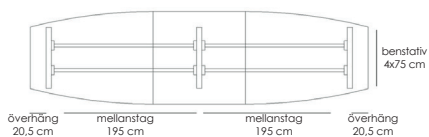

Design: Tom Stepp

Line är ett konferensbord med benbockar i kromat eller lackat utförande. Valmöjligheterna är många. Underredet kan kombineras ihop till olika längder. Till det används vit högtryckslaminatskiva eller björk högtryckslaminat som finns i flera olika mått och former för att på så vis passa Er miljö. Line kan helt enkelt byggas efter behov. Samtliga benstativ är försedda med ställfötter. Bordets totalhöjd är 72 cm.

Läs mer om line [här](#).