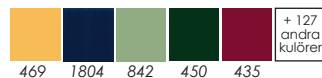

Materialutförande	Art.nr	Pris	KT/T1	T2	T3	T4	T5
Bok svartbets/krom	53798	1860	-	-	-	-	-
Bok vitbets/krom	53799	1860	-	-	-	-	-
Bok kundbets/krom	53800	2045	-	-	-	-	-
Bok svartbets/lack	53801	1975	-	-	-	-	-
Bok vitbets/lack	53802	1975	-	-	-	-	-
Bok kundbets/lack	53803	2175	-	-	-	-	-
(Lack ovan: vit, svart, silver)							
Lack, stativ - Valfri färg (RAL)	53847	Startkostnad 1950 kr per RAL-kulör. Därefter 75 kr per stol.					

Klädd sits, se åtgång ovan	Pris	KT/T1	T2	T3	T4	T5	
Bok svartbets/krom	53804	-	2070	2125	2175	2210	2260
Bok vitbets/krom	53805	-	2070	2125	2175	2210	2260
Bok kundbets/krom	53806	-	2275	2330	2380	2415	2465
Bok svartbets/lack	53807	-	2185	2240	2290	2325	2375
Bok vitbets/lack	53808	-	2185	2240	2290	2325	2375
Bok kundbets/lack	53809	-	2405	2460	2510	2545	2595
(Lack ovan: vit, svart, silver)							
Lack, stativ - Valfri färg (RAL)	53847	Startkostnad 1950 kr per RAL-kulör. Därefter 75 kr per stol.					

Hel klädd, se åtgång ovan	Pris	KT/T1	T2	T3	T4	T5	
Helklädd/krom	53810	-	1920	2055	2165	2260	2370
Helklädd/lack	53811	-	2035	2170	2280	2375	2485
(Lack ovan: vit, svart, silver)							
Lack, stativ - Valfri färg (RAL)	53847	Startkostnad 1950 kr per RAL-kulör. Därefter 75 kr per stol.					

Tillval	Pris	KT/T1	T2	T3	T4	T5
Kopplingsbeslag (fast, bipackas)	53959	285	-	-	-	-
Filtassar, per stol (monterade)	54200	35	-	-	-	-
Laminat (Villkor minimiantal 30 st)	54751	375	-	-	-	-
(se urval nedan)