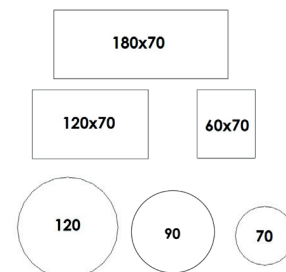

basic.

Melamin, rak kant, tjocklek 19 mm spånskiva, abs-kantlist i matchande kulör.

Mått (cm)	Vit	Information
<b>180x70</b>	980	<b>*Minimidebitering:</b> 815 kr  <b>Ej raka sidor:</b> Tillägg på 325 kr per bordsskiva, se info sida 48.  *vid önskemål om trädekor, vänligen kontakta oss för offert
<b>120x70</b>	735	
<b>60x70</b>	535	
<b>diam 120</b>	1225	
<b>diam 90</b>	1050	
<b>diam 70</b>	855	
<b>Pris per m2 (se viktig information och räkneexempel på sida 48)</b>		
	900/m <sup>2</sup> *	
<b>Tillval, ljuddämpande material under ytskikt.</b>		
	585/m <sup>2</sup>	