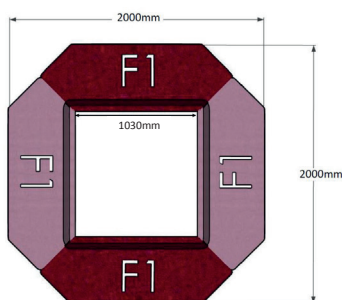

30 020:- brutto