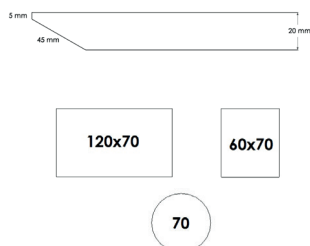

Mått (cm)	Klarlack	Kundbets		Information
180x70	4330	4815	Förslag kundbets: Vitbets Svartbets	Se sida 48 för information om räkneexempel.
120x70	2885	3210		
diam 70	2005	2195		
Pris per m2 bordsskivor				
	3435/m²	3820/m²		

BORDSSKIVOR.