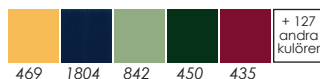

Läs mer om knuff [här](#).

Materialutförande	Art.nr	Pris	KT/T1	T2	T3	T4	T5
Bok svartbets/krom	53812	3150	-	-	-	-	-
Bok vitbets/krom	53813	3150	-	-	-	-	-
Bok kundbets/krom	53814	3460	-	-	-	-	-
Bok svartbets/lack	53815	3150	-	-	-	-	-
Bok vitbets/lack	53816	3150	-	-	-	-	-
Bok kundbets/lack	53817	3460	-	-	-	-	-
<i>(Lack ovan: vit, svart, silver)</i>							
Lack, stativ - Valfri färg (RAL)	53847	Startkostnad 1950 kr per RAL-kulör. Därefter 75 kr per stol.					

Klädd sits, se åtgång ovan	Pris	KT/T1	T2	T3	T4	T5	
Bok svartbets/krom	53818	-	3370	3425	3475	3515	3560
Bok vitbets/krom	53819	-	3370	3425	3475	3515	3560
Bok kundbets/krom	53820	-	3710	3765	3815	3850	3900
Bok svartbets/lack	53821	-	3370	3425	3475	3515	3560
Bok vitbets/lack	53822	-	3370	3425	3475	3515	3560
Bok kundbets/lack	53823	-	3710	3765	3815	3850	3900
<i>(Lack ovan: vit, svart, silver)</i>							
Lack, stativ - Valfri färg (RAL)	53847	Startkostnad 1950 kr per RAL-kulör. Därefter 75 kr per stol.					

Hel klädsel, se åtgång ovan	Pris	KT/T1	T2	T3	T4	T5	
Helklädd/krom	53824	-	3210	3345	3460	3555	3660
Helklädd/lack	53825	-	3210	3345	3460	3555	3660
<i>(Lack ovan: vit, svart, silver)</i>							
Lack, stativ - Valfri färg (RAL)	53847	Startkostnad 1950 kr per RAL-kulör. Därefter 75 kr per stol.					

Tillval	Pris	KT/T1	T2	T3	T4	T5	
Filtfassar, per stol (monterade)	54200	35	-	-	-	-	
Laminat (Villkor minimiantal 30 st)	54751	375	-	-	-	-	
<i>(se urval nedan)</i>