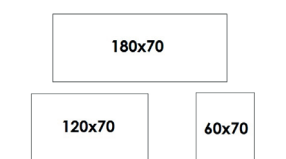

plain.

Högtryckslaminat, rak kant, tjocklek 19 mm spånskiva, abs-kantlist i matchande kulör.

Mått (cm)	Vit	Björk	Ek	Bok	Information	
						Se sida 48 för information om räkneexempel.
180x70	1925	2180	2305	2305	*Minimidebitering: Vit 870 kr Björk 1015 kr Ek/Bok 1070kr Ej raka sidor: Tillägg på 325kr per bordsskiva, se info sida 48.	
120x70	1280	1455	1540	1540		
60x70	870*	1015*	1070*	1070*		
Pris per m2 (se viktig information och räkneexempel på sida 48.)						
	1525/m²*	1730/m²*	1830/m²*	1830m²*		
Tillval, ljuddämpande material under ytskikt.						
	595/m²*	595/m²*	595/m²*	595/m²*		

Vid en förfrågan om antal överstigande tre bordsskivor i specialmått, vänligen kontakta oss.