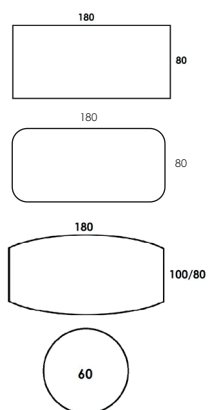

Steg 1 m² (L x B x pris/m²)	Steg 2 Tillägg vid ej raka kanter	Steg 3 Framräknat bruttopris (ej beaktat minimidebitering)	Steg 4 Ev minimidebitering	Steg 5 Bruttopris
1,8 x 0,8 x 900 = 1296	0	1296	815	1296
1,8 x 0,8 x 900 = 1296	325	1296	815	1621
1,8 x 1 x 900 = 1620	325	1945	815	1945
0,6 x 0,6 x 900 = 324	325	649	815	815
Tillägg vid ej raka kanter			Minimidebitering	
Tillägg på 325kr per bordsskiva vid beställning av bordsskivor med ej raka sidor, dvs alla skivor som ej är kvadratiska eller rektangulära.			Minsta kostnad som debiteras per bordsskiva. Se respektive kostnad per bordsskivematerial och profil.