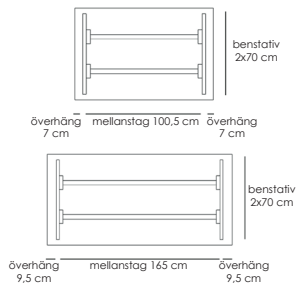

Komplett 120x80	Vit laminat / vit abs-kantlist / krom	54571	6075
Komplett 120x80	Vit laminat / vit abs-kantlist / lack (Lack ovan: vit, svart, silver)	53824	5935
Komplett 190x80	Vit laminat / vit abs-kantlist / krom	54572	7080
Komplett 190x80	Vit laminat / vit abs-kantlist / lack (Lack ovan: vit, svart, silver)	53825	6940