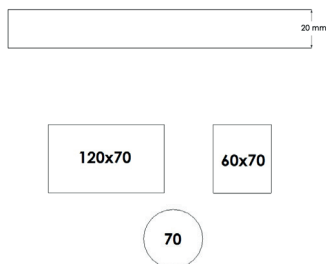

solid.

Massiv fingerskarvad ek rak kant, tjocklek 20 mm.
Önskas tjocklek 30 eller 40 mm kontakta oss för offert.

Mått (cm)	Klarlack	Kundbets		Information
180x70	3650	4195	Förslag kundbets: Vitbets Svartbets	Se sida 48 för information om räkneexempel.
120x70	2430	2795		
diam 70	1745	1955		
Pris per m2 bordsskivor				
	2895/m²	3330/m²		

profile.

Massiv fingerskarvad ek fasad kant, tjocklek 20 mm.
Önskas tjocklek 30 eller 40 mm kontakta oss för offert.