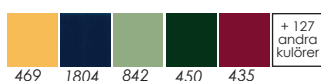

Volym 2 stolar: 0,4 m³
Vikt 2 stolar: 22 kg

Tygåtgång 2 sitsar: 0,5 lpm
Läderåtgång sits: 0,4 m²

Tygåtgång helklädd: 0,8 lpm
Läderåtgång helklädd: 1,3 m²

Materialutförande	Art.nr	Pris	KT/T1	T2	T3	T4	T5
Bok svartbets/krom	54210	4100	-	-	-	-	-
Bok vitbets/krom	54211	4100	-	-	-	-	-
Bok kundbets/krom	54212	4510	-	-	-	-	-
Bok svartbets/lack	54213	4100	-	-	-	-	-
Bok vitbets/lack	54214	4100	-	-	-	-	-
Bok kundbets/lack	54215	4510	-	-	-	-	-
(Lack ovan: vit, svart, silver)							
Lack, stativ - Valfri färg (RAL)	53847	Startkostnad 1950 kr per RAL-kulör. Därefter 75 kr per stol.					

Klädd sits, se åtgång ovan	Pris	KT/T1	T2	T3	T4	T5	
Bok svartbets/krom	54216	-	4325	4380	4425	4465	4510
Bok vitbets/krom	54217	-	4325	4380	4425	4465	4510
Bok kundbets/krom	54218	-	4655	4710	4755	4795	4840
Bok svartbets/lack	54219	-	4325	4380	4425	4465	4510
Bok vitbets/lack	54220	-	4325	4380	4425	4465	4510
Bok kundbets/lack	54221	-	4655	4710	4755	4795	4840
(Lack ovan: vit, svart, silver)							
Lack, stativ - Valfri färg (RAL)	53847	Startkostnad 1950 kr per RAL-kulör. Därefter 75 kr per stol.					

Hel kläddel, se åtgång ovan	Pris	KT/T1	T2	T3	T4	T5	
Helklädd/krom	54222	-	4165	4300	4410	4505	4615
Helklädd/lack	54223	-	4165	4300	4410	4505	4615
(Lack ovan: vit, svart, silver)							
Lack, stativ - Valfri färg (RAL)	53847	Startkostnad 1950 kr per RAL-kulör. Därefter 75 kr per stol.					

Tillval	Pris	KT/T1	T2	T3	T4	T5
Laminat (Villkor minimiantal 30 st) (se urval nedan)	54751	375	-	-	-	-
Höj- och sänkbart utförande		545	-	-	-	-