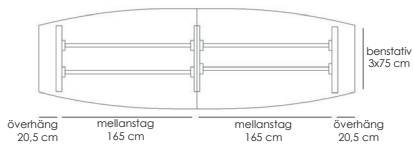

Design: Tom Stepp

Line är ett konferensbord med benbockar i kromat eller lackat utförande. Valmöjligheterna är många. Underredet kan kombineras ihop till olika längder. Till det används vit högtryckslaminatskiva eller björk högtryckslaminat som finns i flera olika mått och former för att på så vis passa Er miljö. Line kan helt enkelt byggas efter behov. Samtliga benstativ är försedda med ställfötter. Bordets totalhöjd är 72 cm.

Läs mer om line [här](#).