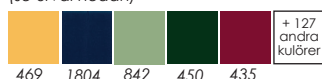

MÖBELFAKTA

Materialutförande	Art.nr	Pris	KT/T1	T2	T3	T4	T5
Bok svartbets/krom	53233	2240	-	-	-	-	-
Bok vitbets/krom	53234	2240	-	-	-	-	-
Bok kundbets/krom	53459	2465	-	-	-	-	-
Bok svartbets/lack	53833	2365	-	-	-	-	-
Bok vitbets/lack	53834	2365	-	-	-	-	-
Bok kundbets/lack	53835	2600	-	-	-	-	-
(Lack ovan: vit, svart, silver)							
Lack, stativ - Valfri färg (RAL)	53847	Startkostnad 1950 kr per RAL-kulör. Därefter 75 kr per stol.					

Klädd sits, se åtgång ovan	Pris	KT/T1	T2	T3	T4	T5	
Bok svartbets/krom	53235	-	2455	2515	2560	2600	2645
Bok vitbets/krom	53236	-	2455	2515	2560	2600	2645
Bok kundbets/krom	53460	-	2705	2760	2805	2845	2890
Bok svartbets/lack	53836	-	2580	2635	2685	2720	2770
Bok vitbets/lack	53837	-	2580	2635	2685	2720	2770
Bok kundbets/lack	53838	-	2840	2895	2940	2980	3025
(Lack ovan: vit, svart, silver)							
Lack, stativ - Valfri färg (RAL)	53847	Startkostnad 1950 kr per RAL-kulör. Därefter 75 kr per stol.					

Hel klädd, se åtgång ovan	Pris	KT/T1	T2	T3	T4	T5	
Helklädd/krom	51783	-	2300	2435	2550	2645	2750
Helklädd/lack	53840	-	2425	2560	2670	2765	2875
(Lack ovan: vit, svart, silver)							
Lack, stativ - Valfri färg (RAL)	53847	Startkostnad 1950 kr per RAL-kulör. Därefter 75 kr per stol.					

Tillval	Pris	KT/T1	T2	T3	T4	T5
Kopplingsbeslag (fast, bipackas)	53959	285	-	-	-	-
Filtassar, per stol (monterade)	54202	35	-	-	-	-
Laminat (Villkor minimiantal 30 st)	54751	375	-	-	-	-
(se urval nedan)