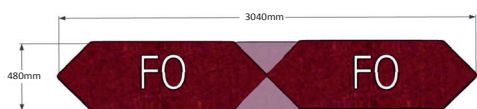

Bredd:	152 cm
Djup:	48 (50) cm
Sitt höjd:	45 cm
Sitt djup:	48 cm
Total höjd:	45 (78) cm

Ytbehandling: Lack  
(vit, svart, silver)

Tygåtgång: Se resp. produkt  
Läderåtgång: Se resp. produkt

Nedan illustrationer visar exempel på hur byggbar flipper är. Kontakta oss om ni behöver möbleringshjälp. Pris för nedan uppställningar i T1: