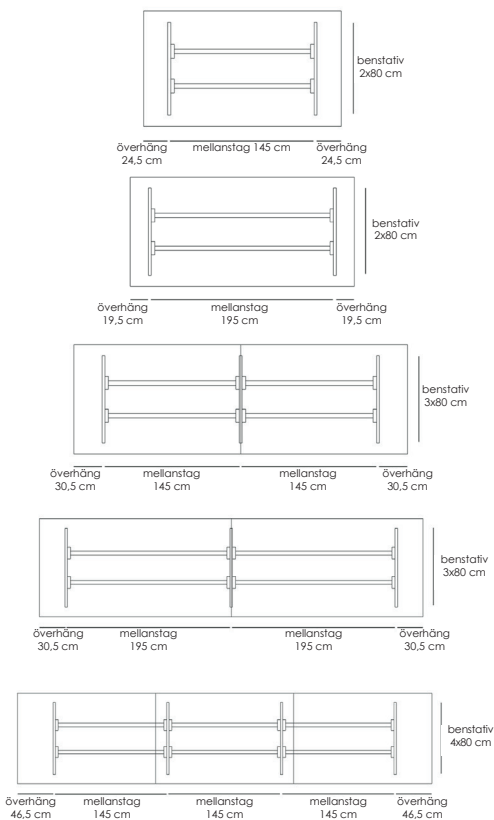

Meeting (bredd 100 cm) (totalhöjd 72 cm)

Komplett 200x100	Vit laminat / vit abs-kantlist / krom	54573	7410
Komplett 200x100	Vit laminat / vit abs-kantlist / lack (Lack ovan: vit, svart, silver)	53826	7155
Komplett 240x100	Vit laminat / vit abs-kantlist / krom	54574	7885
Komplett 240x100	Vit laminat / vit abs-kantlist / lack (Lack ovan: vit, svart, silver)	53827	7630
Komplett 360x100	Vit laminat / vit abs-kantlist / krom	54575	12525
Komplett 360x100	Vit laminat / vit abs-kantlist / lack (Lack ovan: vit, svart, silver)	53828	12145
Komplett 460x100	Vit laminat / vit abs-kantlist / krom	54576	14125
Komplett 460x100	Vit laminat / vit abs-kantlist / lack (Lack ovan: vit, svart, silver)	53829	13745
Komplett 540x100	Vit laminat / vit abs-kantlist / krom	54577	18290
Komplett 540x100	Vit laminat / vit abs-kantlist / lack (Lack ovan: vit, svart, silver)	53830	17785