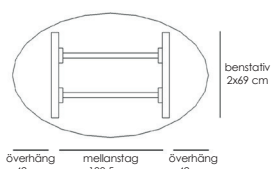

överhång 42 cm mellanstag 100,5 cm överhång 42 cm