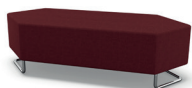

flipper.

Design: Ola Gierzt

Flipper är en svenskproducerad modulär sittmöbel med stora möjligheter att anpassas utifrån miljö och behov. Modulerna finns utan rygg alternativt med fyra olika typer av ryggar samt med möjlighet till trekantig utfyllnadsmodul för ännu fler möjligheter med serien. Missa inte bordet Flex som kan användas till Flipper. Flipper består av en stomme i plywood och stoppningsmaterial av kallsaum. Flipper bjuder på ett flexibelt sittande oavsett rum och miljö.

Läs mer om flipper [här](#).

Materialutförande	Art.nr	Pris	KT/T1	T2	T3	T4	T5
F0 Bänk 152, lack Tygåtgång: 1,8 lpm Läderåtgång: 2,62 m²	54284	-	5180	5585	5920	6205	6530

F1 Sofa mittenrygg, lack Tygåtgång: 3 lpm Läderåtgång: 4,3 m²	54285	-	7505	8180	8735	9210	9755

F2H Sofa högersvängd rygg, lack Tygåtgång: 3,4 lpm Läderåtgång: 5,3 m²	54286	-	8125	8890	9520	10060	10675

F2V Sofa vänstersvängd rygg, lack Tygåtgång: 3,4 lpm Läderåtgång: 5,3 m²	54287	-	8125	8890	9520	10060	10675

F3 Sofa helygg, lack Tygåtgång: 3,8 lpm Läderåtgång: 5,4 m²	54288	-	9400	10255	10955	11555	12250

Trekantsmodul / per st Tygåtgång: 0,80 lpm Läderåtgång: 0,65 m² Vikt: 4 kg	54333	-	1770	1950	2100	2225	2370

Tillval	Pris						
Kopplingsbeslag, per styck	53039	195	-	-	-	-	-
Tillval krom, per benpar	53943	350	-	-	-	-	-
Tillval valfri färg (RAL), per benpar	53954	495	-	-	-	-	-
Delad klädsel (tillägg på KT/T1-pris ovan)		+5%	-	-	-	-	-
Powerdot, (monterad i flipper)	935-PD14 00	1340	-	-	-	-	-
(1 st el, 2 st USB)							
Stansade hål för bultning i golv (anges vid order)	54776	395	-	-	-	-	-

Bredd:	152 cm
Djup:	48 (50) cm
Sitt höjd:	45 cm
Sitt djup:	48 cm
Total höjd:	45 (78) cm

Ytbehandling: Lack
(vit, svart, silver)

Tygåtgång: Se resp. produkt
Läderåtgång: Se resp. produkt