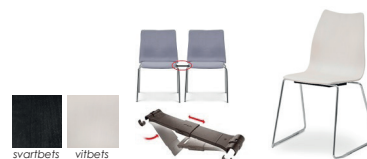

knuff.

Design: Tom Stepp

Knuff är en stapelbar stol med sitskal i formpressat trä och underrede i krom eller lack. Sittskalet kan erhållas i svart-, vit- eller kundbetsad bok, med klädd sits eller helklädd. Knuff kan levereras med kopplingsbeslag. Stapelskydd är standard.

Läs mer om knuff [här](#).

Bredd: 50 cm
Djup: 50 cm
Sitt höjd: 45 cm
Sitt djup: 37 cm
Total höjd: 81 cm

Volym 4 stolar: 0,33 m³
Vikt 4 stolar: 24 kg

Tygåtgång 2 sitsar: 0,5 lpm
Läderåtgång sits: 0,4 m²

Tygåtgång helklädd: 0,6 lpm
Läderåtgång helklädd: 1,3 m²

MÖBELFAKTA

Materialutförande	Art.nr	Pris	KT/T1	T2	T3	T4	T5
Bok svartbets/krom	53229	1860	-	-	-	-	-
Bok vitbets/krom	53230	1860	-	-	-	-	-
Bok kundbets/krom	53457	2045	-	-	-	-	-
Bok svartbets/lack	53826	1975	-	-	-	-	-
Bok vitbets/lack	53827	1975	-	-	-	-	-
Bok kundbets/lack	53828	2170	-	-	-	-	-
<i>(Lack ovan: vit, svart, silver)</i>							
Lack, stativ - Valfri färg (RAL)	53847	Startkostnad 1950 kr per RAL-kulör. Därefter 75 kr per stol.					

Klädd sits, se åtgång ovan	Pris	KT/T1	T2	T3	T4	T5	
Bok svartbets/krom	53231	-	2070	2125	2175	2210	2260
Bok vitbets/krom	53232	-	2070	2125	2175	2210	2260
Bok kundbets/krom	53458	-	2275	2330	2380	2415	2465
Bok svartbets/lack	53829	-	2185	2240	2290	2325	2375
Bok vitbets/lack	53830	-	2185	2240	2290	2325	2375
Bok kundbets/lack	53831	-	2405	2460	2510	2545	2595
<i>(Lack ovan: vit, svart, silver)</i>							
Lack, stativ - Valfri färg (RAL)	53847	Startkostnad 1950 kr per RAL-kulör. Därefter 75 kr per stol.					

Hel klädd, se åtgång ovan	Pris	KT/T1	T2	T3	T4	T5	
Helklädd/krom	51758	-	1920	2055	2165	2260	2370
Helklädd/lack	53832	-	2035	2170	2280	2375	2485
<i>(Lack ovan: vit, svart, silver)</i>							
Lack, stativ - Valfri färg (RAL)	53847	Startkostnad 1950 kr per RAL-kulör. Därefter 75 kr per stol.