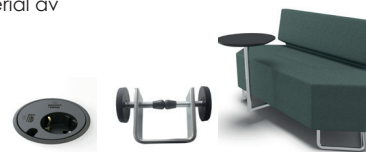

Materialutförande	Art.nr	Pris	KT/T1	T2	T3	T4	T5
F0 Bänk 152, lack Tygåtgång: 1,8 lpm Läderåtgång: 2,62 m²	54284	-	5180	5585	5920	6205	6530