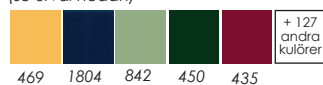

Läs mer om knuff [här](#).

Materialutförande	Art.nr	Pris	KT/T1	T2	T3	T4	T5
Bok svartbets/krom	53241	2565	-	-	-	-	-
Bok vitbets/krom	53242	2565	-	-	-	-	-
Bok kundbets/krom	53463	2825	-	-	-	-	-
Bok svartbets/lack	53955	2700	-	-	-	-	-
Bok vitbets/lack	53956	2700	-	-	-	-	-
Bok kundbets/lack	53957	2965	-	-	-	-	-
(Lack ovan: vit, svart, silver)							
Lack, stativ - Valfri färg (RAL)	54292	Startkostnad 1950 kr per RAL-kulör. Därefter 75 kr per stol.					

Klädd sits, se åtgång ovan	Pris	KT/T1	T2	T3	T4	T5	
Bok svartbets/krom	53243	-	2790	2845	2890	2930	2975
Bok vitbets/krom	53244	-	2790	2845	2890	2930	2975
Bok kundbets/krom	53464	-	3065	3120	3170	3210	3255
Bok svartbets/lack	53958	-	2920	2975	3020	3060	3105
Bok vitbets/lack	53859	-	2920	2975	3020	3060	3105
Bok kundbets/lack	53960	-	3215	3270	3315	3355	3400
(Lack ovan: vit, svart, silver)							
Lack, stativ - Valfri färg (RAL)	54292	Startkostnad 1950 kr per RAL-kulör. Därefter 75 kr per stol.					

Hel klädsel, se åtgång ovan	Pris	KT/T1	T2	T3	T4	T5	
Helklädd/krom	51767	-	2630	2775	2895	3000	3120
Helklädd/lack	53861	-	2760	2910	3030	3130	3250
(Lack ovan: vit, svart, silver)							
Lack, stativ - Valfri färg (RAL)	54292	Startkostnad 1950 kr per RAL-kulör. Därefter 75 kr per stol.					

Tillval	Pris	KT/T1	T2	T3	T4	T5
Filtassar, per stol (bipackas)	54202	35	-	-	-	-
Laminat (Villkor minimiantal 30 st)	54752	375	-	-	-	-
(se urval nedan)