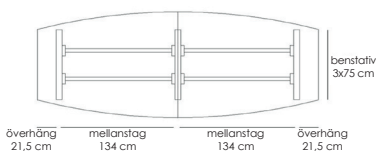

Design: Tom Stepp

Line är ett konferensbord med benbockar i kromat eller lackat utförande. Valmöjligheterna är många. Underredet kan kombineras ihop till olika längder. Till det används vit högtryckslaminatskiva eller björk högtryckslaminat som finns i flera olika mått och former för att på så vis passa Er miljö. Line kan helt enkelt byggas efter behov. Samtliga benstativ är försedda med ställfötter. Bordets totalhöjd är 72 cm.

Läs mer om line [här](#).