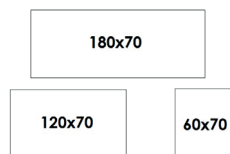

Mått (cm)	Svart	Antracit	Beige	Information
				Se sida 48 för information om räkneexempel.
180x70	2740	2740	2740	*Minimidebitering: Zerolaminat 1520 kr Ej raka sidor: Tillägg på 325 kr per bordsskiva, se info sida 48.
120x70	1825	1825	1825	
60x70	1520*	1520*	1520*	
Pris per m2 (se viktig information och räkneexempel på sida 48.)				
	2175/m²*	2175/m²*	2175/m²*	
Tillval, ljuddämpande material under ytskikt.				
	595/m²*	595/m²*	595/m²*	

Vid en förfågan om antal överstigande tre bordsskivor i specialmått, vänligen kontakta oss.