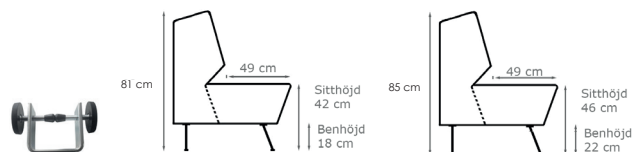

Materialutförande	Art.nr	Pris	KT/T1	T2	T3	T4	T5
Soffa 60, krom Längd: 60 cm Tygåtgång: 2 lpm (sits: 1,3 rygg: 0,95 lpm) Läderåtgång: 3 m² (sits: 1,4 rygg: 1,65 m²)	51828	-	4555	5005	5375	5695	6055
Soffa 120, krom Längd: 120 cm Tygåtgång: 3,5 lpm (sits: 1,9 rygg: 1,9 lpm) Läderåtgång: 5,1 m² (sits: 2,35 rygg: 2,8 m²)	51830	-	7520	8305	8955	9505	10145
Soffa 180, krom Längd: 180 cm Tygåtgång: 4,4 lpm (sits: 1,9 rygg: 2,5 lpm) Läderåtgång: 7,2 m² (sits: 3,25 rygg: 4 m²)	51832	-	10255	11245	12060	12755	13555
Soffa hörnmodul, 75, krom Längd: 75 cm Tygåtgång: 2,5 lpm (sits: 0,75 rygg: 1,8 lpm) Läderåtgång: 4 m² (sits: 1,1 rygg: 2,95 m²)	52266	-	6820	7380	7845	8240	8695
Soffa svängd, 45 grader, krom Diagonalmått: 140 cm Tygåtgång: 1,8 lpm (sits: 1,4 rygg: 2,1 lpm) Läderåtgång: 4,65 m² (sits: 1,7 rygg: 2,9 m²)	52267	-	11830	12235	12570	12850	13180
Soffa svängd inåt 240, krom Diagonalmått: 240 cm Tygåtgång: 5,5 lpm (sits: 2,2 rygg: 3,4 lpm) Läderåtgång: 8,2 m² (sits: 2,9 rygg: 5,25 m²)	51835	-	24755	25995	27010	27880	28880
Soffa svängd utåt 230, krom Diagonalmått: 230 cm Tygåtgång: 4 lpm (sits: 2,35 rygg: 1,7 lpm) Läderåtgång: 5,5 m² (sits: 2,9 rygg: 2,55 m²)	51836	-	24720	25620	26360	26990	27720
Armstöd, pris per styck Tygåtgång: 0,75 lpm Läderåtgång: 0,65 m²	51880	-	1150	1320	1460	1575	1715

Tillval	Pris
Powerbox (2 el, 2 usb, 1 nät) 935-I2CD	1235
Levereras omonterad, kund ansvarar för kabeldragnin och anslutning.	
Powerdot (2 st usb) (monterad) 935-PM30	1110
Tillval valfri färg (RAL), per 1 st ben	54752 180
Tillval trästativ (klarlackad ask)	54734 395
Tillval trästativ (kundbets NCS)	54735 545
Kopplingsbeslag, per styck	53039 195
Delad klädsel (tillägg på KT/T1-pris ovan)	+5%

Bredd: Se resp. produkt
Djup: 75 cm
Sitt höjd: 42 (46) cm
Sitt djup: 49 cm
Total höjd: 81 (85) cm

Tygåtgång: Se resp. produkt