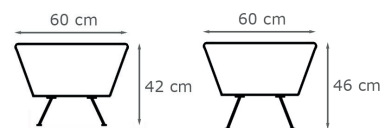

Materialutförande	Art.nr	Pris	KT/T1	T2	T3	T4	T5
Rund pall 90, krom Diameter: 90 cm Tygåtgång: 1,7 lpm Läderåtgång: 2 m²	52304	-	6005	6385	6700	6970	7280
Rak Pall 60, krom Längd: 60 cm Tygåtgång: 1,3 lpm Läderåtgång: 1,55 m²	51873	-	2980	3270	3515	3720	3955
Rak Pall 120, krom Längd: 120 cm Tygåtgång: 1,9 lpm Läderåtgång: 2,6 m²	51833	-	4425	4850	5205	5505	5850
Rak Pall 180, krom Längd: 180 cm Tygåtgång: 2,6 lpm Läderåtgång: 3,2 m²	51834	-	6310	6895	7375	7785	8260
Pall svängd 230, krom Diagonalmått: 230 cm Tygåtgång: 3 lpm Läderåtgång: 3,95 m²	52306	-	12735	13410	13965	14440	14985

(Vänligen notera att rund pall ej har Möbelfaktacertifierats)