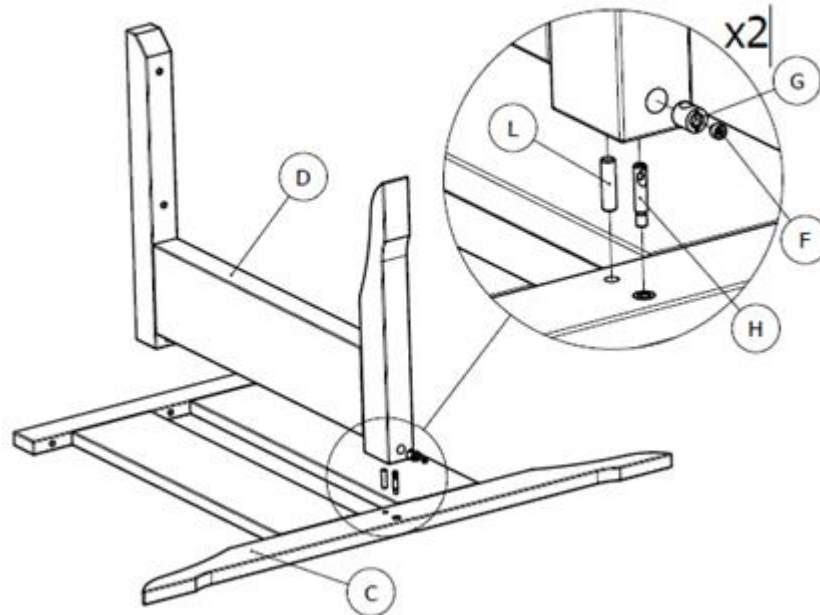

monteringsanvisning.

Ester 120 bord.

a)  x1	b)  x2 iläggsskivor	c)  x2	d)  x2	e)  x12	f)  x2	g)  x2	h)  x2	i)  x2
---	---	---	---	---	---	---	---	---

1.

2.